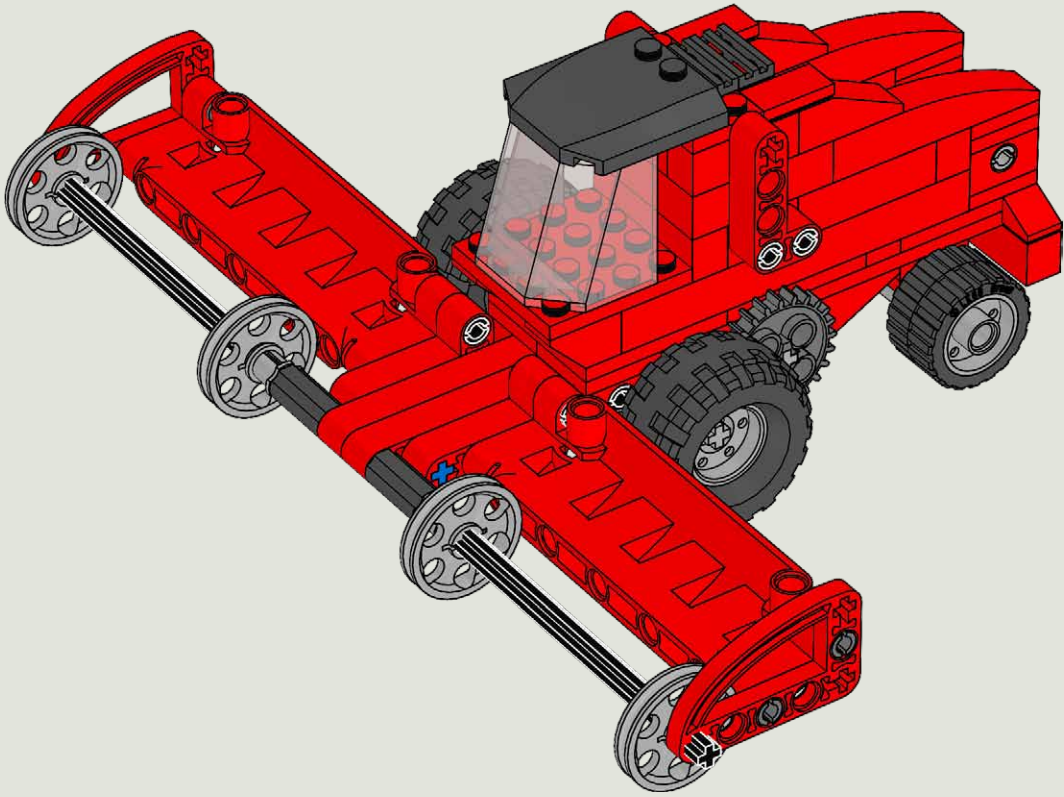

4x
Black

35

36

4x
Dark grey

37

38

39

40