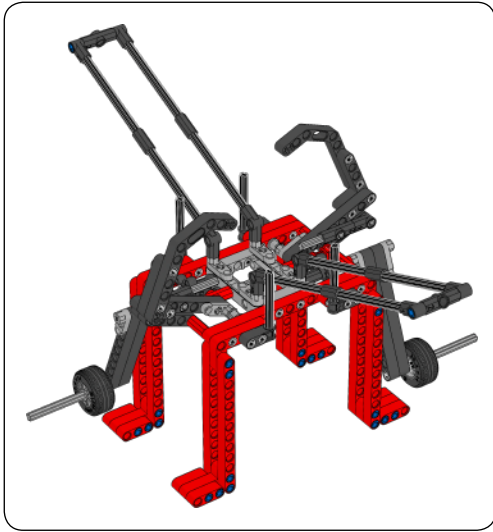

FIRST® LEGO® League

1

2

3

2x
Dark tan

4

2x
Medium Grey

5

14

15

16

17

18

4x

19

8x
Black